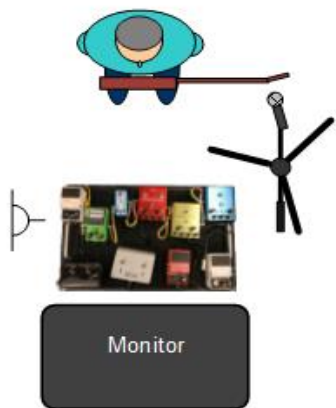

Fender Blues Deluxe

Ampeg

Motion Sound KBR-3D

0 20 40 60 80 100 120 140 160 180 200 cm