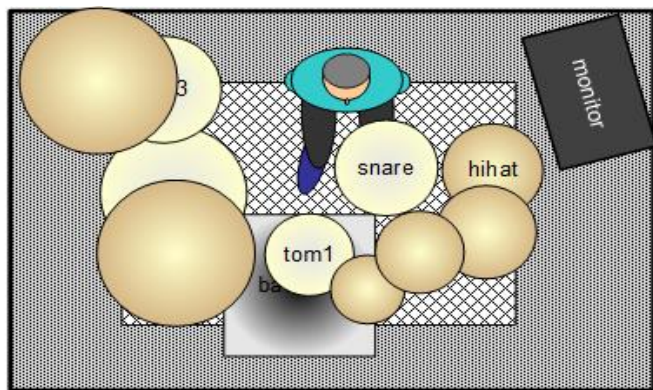

Fender Blues Deluxe

Ampeg

Motion Sound KBR-3D

0 20 40 60 80 100 120 140 160 180 200 cm