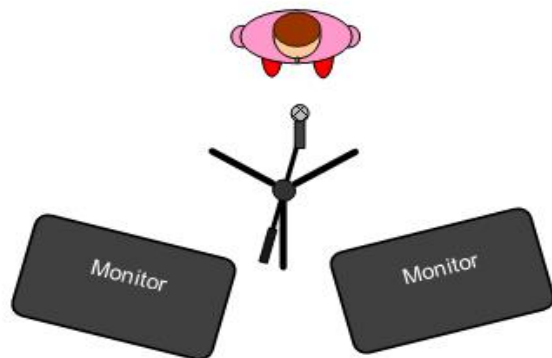

Fender Blues Deluxe

Ampeg

Motion Sound KBR-3D

0 20 40 60 80 100 120 140 160 180 200 cm